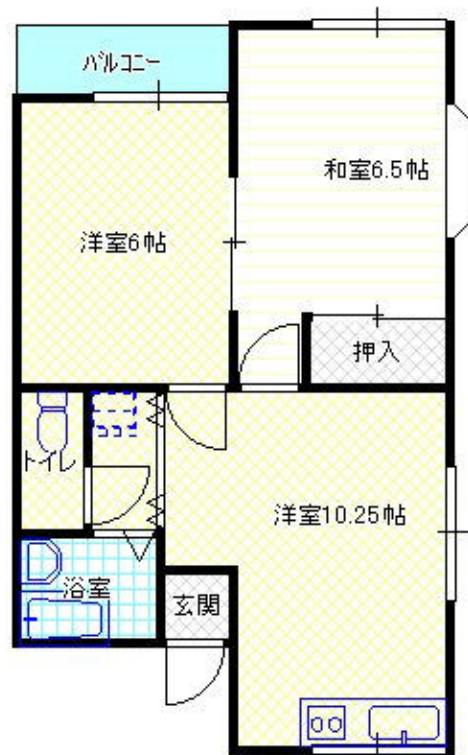

賃貸マンション

本庄市児玉町児玉2426

マルニコーポ A-201号

新幹線本庄早稲田駅車15分 間取り 2LDK

児玉小学校 3分(徒歩)
児玉駅 5分(徒歩)
本庄児玉IC 10分(車)
ヤオコーバイパス店徒歩5分

2階角部屋

賃料 40,000円
敷金 40,000円
礼金 0円
保険 15,000円
仲介手数料 40,000円

設備
エアコン
給湯器
駐車場1台無料